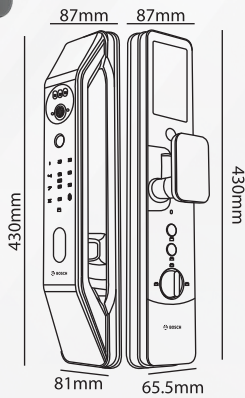

• **COPPER**

FU6 PLUS

19.590.000đ

Thông Số Kỹ Thuật

Kích thước

- + Kích thước thân khóa ngoài: R 87 x C 430 x D 81.0 mm
- + Kích thước thân khóa trong: R 87 x C 430 x D 65.5mm

Vật liệu

- + Mặt khóa ngoài: Hợp kim nhôm, kính cường lực, **IML***
- + Mặt khóa trong: Hợp kim nhôm
- + Xử lý bề mặt: Xi mạ, lớp phủ chống xước, chống phai màu

Hoạt động

- + Vận hành bằng vân tay, mật mã, thẻ, chìa cơ, **FACE ID**
- + Đăng ký lên đến 100 dấu vân tay, 100 thẻ từ, 100 mật mã, nhận diện 20 khuôn mặt
- + Màu hoàn thiện: Đen xám
- + Bề mặt bảo động chống cạy
- + Thân khóa chống bụi chống ẩm và chống các chất hóa học
- + Nhiệt độ vận hành: -25°C~70°C
- + Thời gian nhận diện vân tay : <0.6S
- + Nguồn điện: 4200 mAh
- + Nguồn điện khẩn cấp: USB
- + Tuổi thọ pin: 1 năm (5000 lần)

Chức năng

- + Chức năng xáo trộn mã
- + Chức năng Reset khi bị lỗi chương trình
- + Chức năng cảnh báo khi Pin yếu và lỗi chức năng
- + Báo động khi nhập mã sai
- + App wifi (mở cửa từ xa, quản lý ra vào)

Trọn bộ gồm

- + 2 thẻ từ nhỏ
- + 2 chìa cơ

Thiết kế cửa thích hợp

- + Độ dày cửa: 40-100mm
- + Khoảng cách cửa - Khung cửa: tối thiểu 3mm
- + Đổ cửa: tối thiểu 100mm

* **IML**: Công nghệ phủ 3 lớp trên bề mặt nhựa với 1 lớp film có khả năng nhìn thấu. Mang lại hiệu quả tối ưu về màu sắc và tăng độ bền sử dụng của sản phẩm

SMART LOCK

Vân Tay

Mật Khẩu

Thẻ Từ

Chìa Cơ

Auto Lock

App Wifi