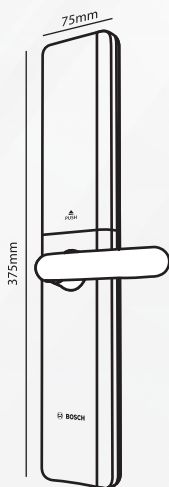

• Vàng

ID80 - DE

18.390.000đ | 20.090.000đ (APP)

ID80 - DE

18.390.000đ | 20.090.000đ (APP)

Thông Số Kỹ Thuật

Kích thước

- + Kích thước thân khóa ngoài: D 25 x R 75 x C 388mm
- + Kích thước thân khóa trong: D 25 x R 75 x C 388mm

Vật liệu

- + Mặt khóa ngoài: Hợp kim kẽm, **IML***
- + Mặt khóa trong: Hợp kim kẽm
- + Xử lý bề mặt: Xi mạ, lớp phủ chống xước, chống phai màu
- + Toàn bộ linh kiện được nhập trực tiếp từ Đức

Hoạt động

- + Vận hành bằng vân tay, mật mã, thẻ, chìa cơ, liên kết từ xa (có thể tùy chọn)
- + Đăng ký lên đến 100 dấu vân tay, 100 thẻ từ, 100 mật mã
- + Màu hoàn thiện: Vàng
- + Bề mặt báo động chống cạy
- + Thân khóa chống bụi chống ẩm và chống các chất hóa học
- + Nhiệt độ vận hành: -25°C~70°C
- + Thời gian nhận diện vân tay: <0.6S
- + Nguồn điện: 4AA Batteries
- + Nguồn điện khẩn cấp: USB
- + Tuổi thọ pin: 1 năm (5000 lần)

Chức năng

- + Chức năng xáo trộn mã
- + Chức năng Reset khi bị lỗi chương trình
- + Cảnh báo khi Pin yếu và lỗi chức năng
- + Báo động khi nhập mã sai
- + App wifi (mở cửa từ xa, quản lý ra vào)

Trọn bộ gồm

- + 2 thẻ từ nhỏ
- + 2 chìa cơ

Thiết kế cửa thích hợp

- + Độ dày cửa: 40-100mm
- + Khoảng cách cửa - Khung cửa: tối thiểu 3mm
- + Đổ cửa: tối thiểu 100mm

* **IML**: Công nghệ phủ 3 lớp trên bề mặt nhựa với 1 lớp film có khả năng nhìn thấu. Mang lại hiệu quả tối ưu về màu sắc và tăng độ bền sử dụng của sản phẩm

SMART LOCK

Vân Tay

Mật Khẩu

Thẻ Từ

Chìa Cơ

Auto Lock

App Wifi