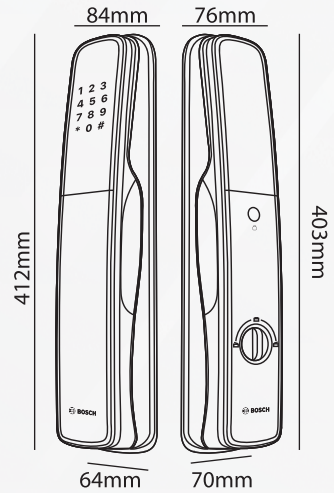

BOSCH

ĐƯỢC PHÂN PHỐI CHÍNH HÃNG BỞI **KASSLER** VIỆT NAM

EL 800VF - DE
37.690.000đ

Thông Số Kỹ Thuật

Kích thước

- + Kích thước thân khóa ngoài:
  R 84 x C 412 x D 64 mm
- + Kích thước thân khóa trong:
  R 76 x C 403 x D 70 mm

Vật liệu

- + Mặt khóa ngoài: Hợp kim kẽm, **IML***
- + Mặt khóa trong: Hợp kim kẽm
- + Xử lý bề mặt: Xi mạ, lớp phủ chống xước, chống phai màu.
- + Vân tay nhập khẩu trực tiếp từ Đức

Hoạt động

- + Vận hành bằng vân tay, mặt mã, thẻ, chìa cơ, **Face ID**, đàm thoại 2 chiều
- + Đăng ký lên đến 100 dấu vân tay, 100 thẻ từ, 100 mặt mã,
- + Màu hoàn thiện: Xám đen
- + Bề mặt bảo động chống cạy
- + Thân khóa chống bụi chống ẩm và chống các chất hóa học
- + Nhiệt độ vận hành: -25°C~50°C
- + Thời gian nhận diện vân tay : <0.6S
- + Nguồn điện: Pin Lithium
- + Nguồn điện khẩn cấp: USB
- + Tuổi thọ pin: 1 năm (10000 lần)

Chức năng

- + Chức năng xáo trộn mã
- + Chức năng Reset khi bị lỗi chương trình
- + Chức năng cảnh báo khi Pin yếu và lỗi chức năng
- + Bảo động khi nhập mã sai
- + Tiết kiệm năng lượng tiêu thụ khi sử dụng
- + App wifi (mở cửa từ xa, quản lý ra vào)

Trọn bộ gồm

- + 2 thẻ từ nhỏ
- + 2 chìa cơ

Thiết kế cửa thích hợp

- + Độ dày cửa: 40-100mm
- + Khoảng cách cửa - Khung cửa: tối thiểu 3mm
- + Đổ cửa: tối thiểu 100mm

* **IML**: Công nghệ phủ 3 lớp trên bề mặt nhựa với 1 lớp phim có khả năng nhìn thấu.
Mang lại hiệu quả tối ưu về màu sắc và tăng độ bền sử dụng của sản phẩm

SMART LOCK

Vân Tay

Mặt Khẩu

Thẻ Từ

Chìa Cơ

Auto Lock

App Wifi