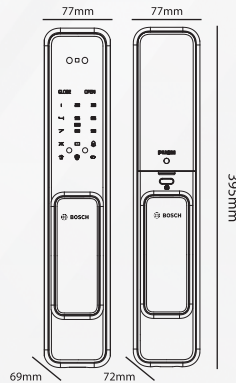

EL 600 - DE

16.990.000đ

EL 600 - DE (APP)

18.690.000đ

EL 600 - DE

16.990.000đ

EL 600 - DE (APP)

18.690.000đ

Thông Số Kỹ Thuật

Kích thước

- + Kích thước thân khóa ngoài: R 72 x C 352 x D 19 mm
- + Kích thước thân khóa trong: R 74 x C 354 x D 27 mm

Vật liệu

- + Mặt khóa ngoài: Hợp kim nhôm, Kính cường lực
- + Mặt khóa trong: Hợp kim nhôm
- + Xử lý bề mặt: Xi mạ, lớp phủ chống xước, chống phai màu

Hoạt động

- + Vận hành bằng vân tay, mật mã, thẻ, chìa cơ
- + Đăng ký lên đến 100 dấu vân tay, 100 thẻ từ, 100 mật mã
- + Màu hoàn thiện: Vàng đen
- + Bề mặt bảo động chống cạy
- + Thân khóa chống bụi chống ẩm và chống các chất hóa học
- + Nhiệt độ vận hành: -25°C~70°C
- + Thời gian nhận diện vân tay : <0.6S
- + Nguồn điện: 4AA Batteries
- + Nguồn điện khẩn cấp: USB
- + Tuổi thọ pin: 1 năm (8000 lần)

Chức năng

- + Chức năng xáo trộn mã
- + Chức năng Reset khi bị lỗi chương trình
- + Cảnh báo khi Pin yếu và lỗi chức năng
- + Báo động khi nhập mã sai
- + App wifi (mở cửa từ xa, quản lý ra vào)

Trọn bộ gồm

- + 2 thẻ từ nhỏ
- + 2 chìa cơ

Thiết kế cửa thích hợp

- + Độ dày cửa: 40-100mm
- + Khoảng cách cửa - Khung cửa: tối thiểu 3mm
- + Đổ cửa: tối thiểu 100mm

SMART LOCK

Vân Tay

Mật Khẩu

Thẻ Từ

Chìa Cơ

Auto Lock

App Wifi