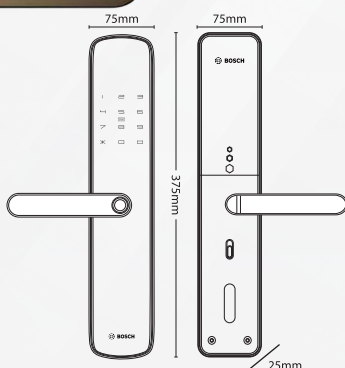

• Xám

ID60 - DE

16.390.000đ

ID60 - DE (APP)

18.090.000đ

ID60 - DE

16.390.000đ

ID60 - DE (APP)

18.090.000đ

Thông Số Kỹ Thuật

Kích thước

- + Kích thước thân khóa ngoài: R 72 x C 352 x D 19 mm
- + Kích thước thân khóa trong: R 74 x C 354 x D 27 mm

Vật liệu

- + Mặt khóa ngoài: Hợp kim kẽm, **IML***
- + Mặt khóa trong: Hợp kim kẽm
- + Xử lý bề mặt: Xi mạ, lớp phủ chống xước, chống phai màu.
- + Toàn bộ linh kiện được nhập trực tiếp từ Đức

Hoạt động

- + Vận hành bằng vân tay, mật mã, thẻ, chìa cơ, liên kết từ xa (có thể tùy chọn)
- + Đăng ký lên đến 100 dấu vân tay, 100 thẻ từ, 100 mật mã
- + Màu hoàn thiện: Xám đen
- + Bề mặt báo động chống cạy
- + Thân khóa chống bụi chống ẩm và chống các chất hóa học
- + Nhiệt độ vận hành: -25°C~70°C
- + Thời gian nhận diện vân tay : <0.6s
- + Nguồn điện: 4AA Batteries
- + Nguồn điện khẩn cấp: USB
- + Tuổi thọ pin: 1 năm (5000 lần)

Chức năng

- + Chức năng xáo trộn mã
- + Chức năng Reset khi bị lỗi chương trình
- + Chức năng cảnh báo khi Pin yếu và lỗi chức năng
- + Báo động khi nhập mã sai
- + App wifi (mở cửa từ xa, quản lý ra vào)

Trọn bộ gồm

- + 2 thẻ từ nhỏ
- + 2 chìa cơ

Thiết kế cửa thích hợp

- + Độ dày cửa: 40-100mm
- + Khoảng cách cửa - Khung cửa: tối thiểu 3mm
- + Đổ cửa: tối thiểu 100mm

* **IML**: Công nghệ phủ 3 lớp trên bề mặt nhựa với 1 lớp fim có khả năng nhìn thấu. Mang lại hiệu quả tối ưu về màu sắc và tăng độ bền sử dụng của sản phẩm

SMART LOCK

Vân Tay

Mật Khẩu

Thẻ Từ

Chìa Cơ

Auto Lock

App Wifi