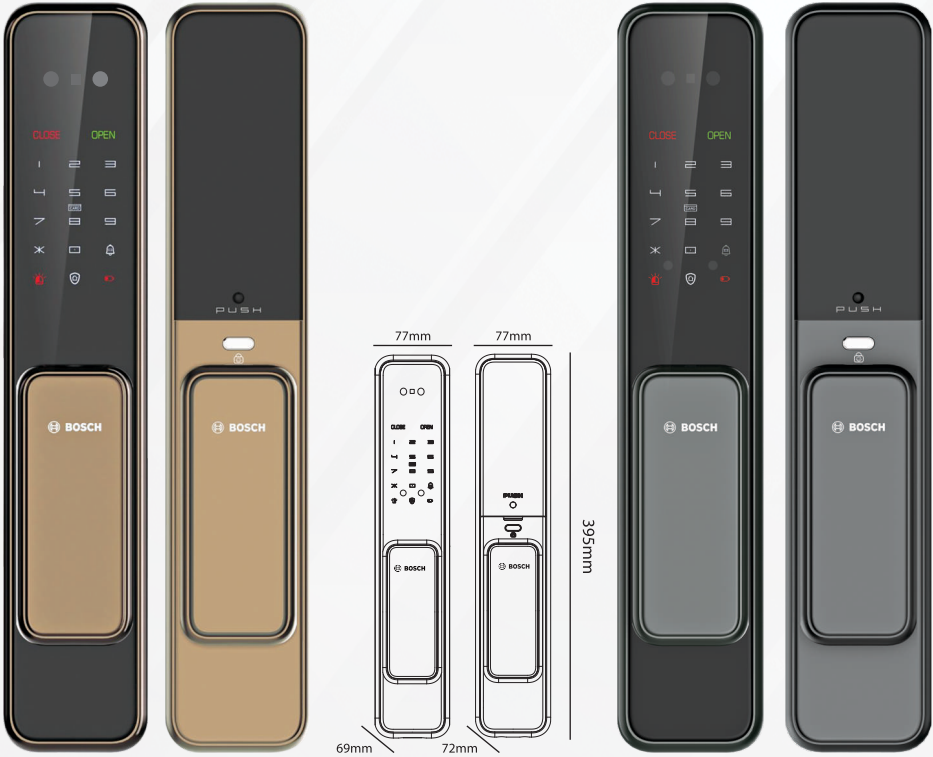

BOSCH

ĐƯỢC PHÂN PHỐI CHÍNH HÃNG BỞI **KASSLER** VIỆT NAM

• Vàng

• Xám

EL 600B - DE | **EL 600B - DE (APP)**
31.890.000đ | **33.590.000đ**

EL 600B - DE | **EL 600B - DE (APP)**
31.890.000đ | **33.590.000đ**

Thông Số Kỹ Thuật

Kích thước

- + Kích thước thân khóa ngoài: R 77 x C 395 x D 69 mm
- + Kích thước thân khóa trong: R 77 x C 395 x D 72 mm

Vật liệu

- + Mặt khóa ngoài: Hợp kim nhôm, kính cường lực, **IML**
- + Mặt khóa trong: Hợp kim nhôm
- + Xử lý bề mặt: Xi mạ, lớp phủ chống xước, chống phai màu

Hoạt động

- + Vận hành bằng vân tay, mật mã, thẻ, chìa cơ, **FACE ID**
- + Đăng ký lên đến 100 dấu vân tay, 100 thẻ từ, 100 mật mã, nhận diện 20 khuôn mặt
- + Màu hoàn thiện: Đen xám
- + Bề mặt bảo động chống cạy
- + Thân khóa chống bụi chống ẩm và chống các chất hóa học
- + Nhiệt độ vận hành: -25°C~70°C
- + Thời gian nhận diện vân tay : <0.6s
- + Nguồn điện: 4AA Batteries
- + Nguồn điện khẩn cấp: USB
- + Tuổi thọ pin: 1 năm (5000 lần)

Chức năng

- + Chức năng xóa trộn mã
- + Chức năng Reset khi bị lỗi chương trình
- + Chức năng cảnh báo khi Pin yếu và lỗi chức năng
- + Báo động khi nhập mã sai
- + App wifi (mở cửa từ xa, quản lý ra vào)

Trọn bộ gồm

- + 2 thẻ từ nhỏ
- + 2 chìa cơ

Thiết kế cửa thích hợp

- + Độ dày cửa: 40-100mm
- + Khoảng cách cửa - Khung cửa: tối thiểu 3mm
- + Đổ cửa: tối thiểu 100mm

* **IML**: Công nghệ phủ 3 lớp trên bề mặt nhựa với 1 lớp phim có khả năng nhìn thấu. Mang lại hiệu quả tối ưu về màu sắc và tăng độ bền sử dụng của sản phẩm

SMART LOCK

Vân Tay

Mật Khẩu

Thẻ Từ

Chìa Cơ

Auto Lock

App Wifi