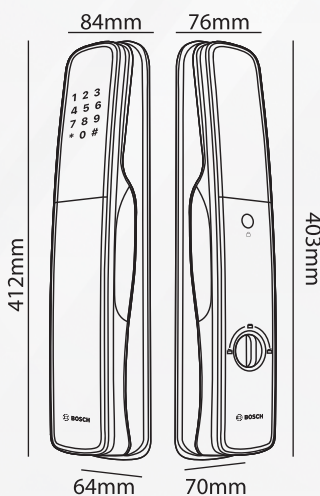

BOSCH

ĐƯỢC PHÂN PHỐI CHÍNH HÃNG BỞI **KASSLER** VIỆT NAM

EL 800A - DE

35.990.000đ

EL 800A - DE (APP)

37.690.000đ

EL 800A - DE

35.990.000đ

EL 800A - DE (APP)

37.690.000đ

Thông Số Kỹ Thuật

Kích thước

- + Kích thước thân khóa ngoài: R 84 x C 412 x D 64 mm
- + Kích thước thân khóa trong: R 76 x C 403 x D 70 mm

Vật liệu

- + Mặt khóa ngoài: Hợp kim kẽm, **IML***
- + Mặt khóa trong: Hợp kim kẽm
- + Xử lý bề mặt: Xi mạ, lớp phủ chống xước, chống phai màu.
- + Vân tay nhập khẩu trực tiếp từ Đức

Hoạt động

- + Vận hành bằng vân tay, mật mã, thẻ, chìa cơ
- + Đăng ký lên đến 100 dấu vân tay, 100 thẻ từ, 100 mật mã
- + Màu hoàn thiện: Xám đen
- + Bề mặt bảo động chống cạy
- + Thân khóa chống bụi chống ẩm và chống các chất hóa học
- + Nhiệt độ vận hành: -25°C~50°C
- + Thời gian nhận diện vân tay : <0.6s
- + Nguồn điện: 4AA Batteries
- + Nguồn điện khẩn cấp: USB
- + Tuổi thọ pin: 1 năm (10000 lần)

Chức năng

- + Chức năng xáo trộn mã
- + Chức năng Reset khi bị lỗi chương trình
- + Chức năng cảnh báo khi Pin yếu và lỗi chức năng
- + Báo động khi nhập mã sai
- + Tiết kiệm năng lượng tiêu thụ khi sử dụng
- + App wifi (mở cửa từ xa, quản lý ra vào)

Trọn bộ gồm

- + 2 thẻ từ nhỏ
- + 2 chìa cơ

Thiết kế cửa thích hợp

- + Độ dày cửa: 40-100mm
- + Khoảng cách cửa - Khung cửa: tối thiểu 3mm
- + Đổ cửa: tối thiểu 100mm

* **IML**: Công nghệ phủ 3 lớp trên bề mặt nhựa với 1 lớp film có khả năng nhìn thấu. Mang lại hiệu quả tối ưu về màu sắc và tăng độ bền sử dụng của sản phẩm

SMART LOCK

Vân Tay

Mật Khẩu

Thẻ Từ

Chìa Cơ

Auto Lock

App Wifi