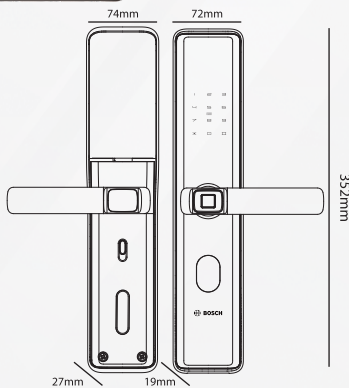

• Đen

ID 30 - DE

10.990.000đ

ID 30 - DE (APP)

12.690.000đ

ID 30 - DE

10.990.000đ

ID 30 - DE (APP)

12.690.000đ

Thông Số Kỹ Thuật

Kích thước

- + Kích thước thân khóa ngoài: R 72 x C 352 x D 19 mm
- + Kích thước thân khóa trong: R 74 x C 354 x D 27 mm

Vật liệu

- + Mặt khóa ngoài: Hợp kim nhôm, **IML***
- + Mặt khóa trong: Hợp kim nhôm
- + Xử lý bề mặt: Xi mạ, lớp phủ chống xước, chống phai màu

Hoạt động

- + Vận hành bằng vân tay, mật mã, thẻ, chìa cơ, điều khiển từ xa (có thể tùy chọn)
- + Đăng ký lên đến 100 dấu vân tay, 100 thẻ từ, 100 mật mã
- + Màu hoàn thiện: Đen xám
- + Bề mặt bảo động chống cạy
- + Thân khóa chống bụi chống ẩm và chống các chất hóa học
- + Nhiệt độ vận hành: -25°C~70°C
- + Thời gian nhận diện vân tay : <0.6S
- + Nguồn điện: 4AA Batteries
- + Nguồn điện khẩn cấp: USB
- + Tuổi thọ pin: 1 năm (8000 lần)

Chức năng

- + Chức năng xóa trộn mã
- + Chức năng Reset khi bị lỗi chương trình
- + Chức năng cảnh báo khi Pin yếu và lỗi chức năng
- + Báo động khi nhập mã sai
- + App wifi (mở cửa từ xa, quản lý ra vào)

Trọn bộ gồm

- + 2 thẻ từ nhỏ
- + 2 chìa cơ

Thiết kế cửa thích hợp

- + Độ dày cửa: 40-100mm
- + Khoảng cách cửa - Khung cửa: tối thiểu 3mm
- + Đổ cửa: tối thiểu 100mm

* **IML**: Công nghệ phủ 3 lớp trên bề mặt nhựa với 1 lớp fim có khả năng nhìn thấu. Mang lại hiệu quả tối ưu về màu sắc và tăng độ bền sử dụng của sản phẩm

SMART LOCK

Vân Tay

Mật Khẩu

Thẻ Từ

Chìa Cơ

Auto Lock

App Wifi