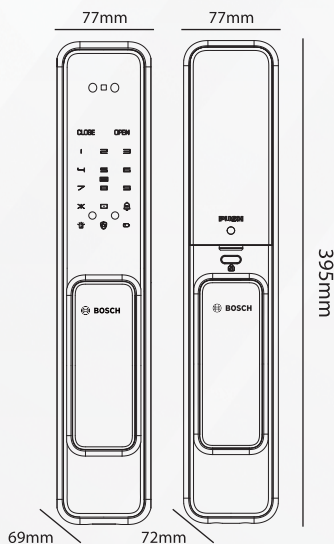

BOSCH

ĐƯỢC PHÂN PHỐI CHÍNH HÃNG BỞI **KASSLER** VIỆT NAM

EL 600VF - DE

33.890.000đ

Thông Số Kỹ Thuật

Kích thước

- + Kích thước thân khóa ngoài: R 77 x C 395 x D 69 mm
- + Kích thước thân khóa trong: R 77 x C 395 x D 72 mm

Vật liệu

- + Mặt khóa ngoài: Hợp kim nhôm, kính cường lực, **IML***
- + Mặt khóa trong: Hợp kim nhôm
- + Xử lý bề mặt: Xi mạ, lớp phủ chống xước, chống phai màu

Hoạt động

- + Vận hành bằng vân tay, mật mã, thẻ, chìa cơ, **FACE ID**
- + Đăng ký lên đến 100 dấu vân tay, 100 thẻ từ, 100 mật mã, nhận diện 20 khuôn mặt
- + Màu hoàn thiện: Đen xám
- + Bề mặt bảo động chống cạy
- + Thân khóa chống bụi chống ẩm và chống các chất hóa học
- + Nhiệt độ vận hành: -25°C~70°C
- + Thời gian nhận diện vân tay : <0.6S
- + Nguồn điện: 4AA Batteries
- + Nguồn điện khẩn cấp: USB
- + Tuổi thọ pin: 1 năm (5000 lần)

Chức năng

- + Chức năng xáo trộn mã
- + Chức năng Reset khi bị lỗi chương trình
- + Chức năng cảnh báo khi Pin yếu và lỗi chức năng
- + Báo động khi nhập mã sai
- + App wifi (mở cửa từ xa, quản lý ra vào)

Trọn bộ gồm

- + 2 thẻ từ nhỏ
- + 2 chìa cơ

Thiết kế cửa thích hợp

- + Độ dày cửa: 40-100mm
- + Khoảng cách cửa - Khung cửa: tối thiểu 3mm
- + Đổ cửa: tối thiểu 100mm

* **IML**: Công nghệ phủ 3 lớp trên bề mặt nhựa với 1 lớp kim có khả năng nhìn thấu. Mang lại hiệu quả tối ưu về màu sắc và tăng độ bền sử dụng của sản phẩm

SMART LOCK

Vân Tay

Mật Khẩu

Thẻ Từ

Chìa Cơ

Auto Lock

App Wifi